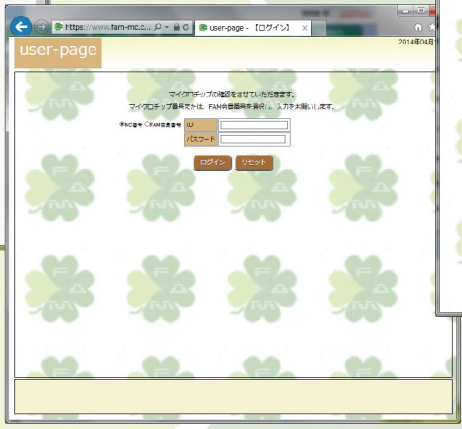

～大切なペットの住民票～ マイクロチップ

迷子捜索 サポートのしくみ

ワンちゃん・ネコちゃんの現在の体重・写真などの情報を更新すれば迷子時に使用して迷子探しにも役立ちます!

「マイページ」より最新情報を更新!

お客様情報の変更▼

マイクロチップとは

動物に埋め込む、個体認識のためのICチップです。直径2ミリ、長さ12ミリ程度の円筒形で、内部はICコンデンサ、電極コイルから作られ、外側は生体にも安全な生体適合ガラスで作られています。