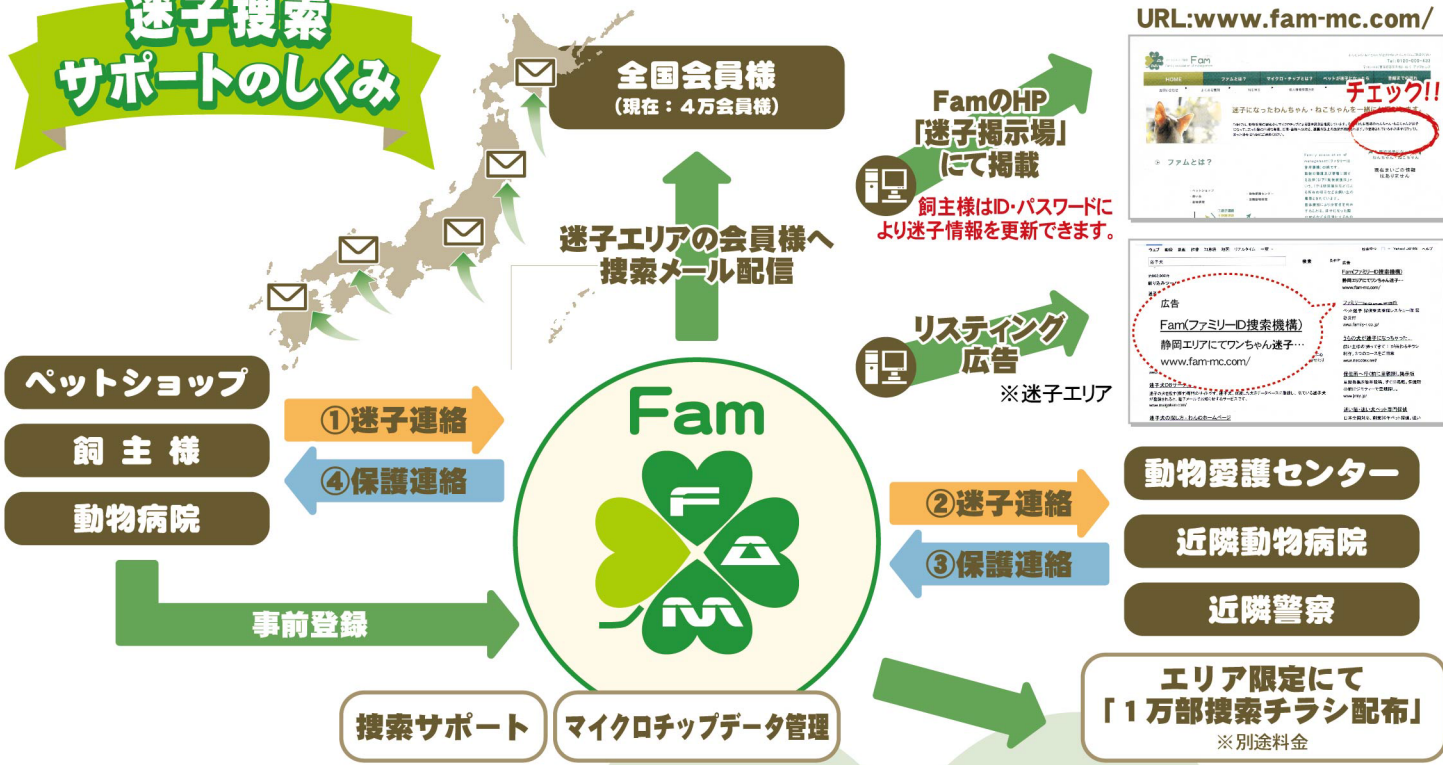

～大切なペットの住民票～ マイクロチップ

迷子捜索 サポートのしくみ

ワンちゃん・ネコちゃんの現在の体重・写真などの情報を更新すれば迷子時に使用して迷子探しにも役立ちます!

「マイページ」より最新情報を更新!

お客様情報の変更▼

マイクロチップとは

動物に埋め込む、個体認識のためのICチップです。直径2ミリ、長さ12ミリ程度の円筒形で、内部はICコンデンサ、電極コイルから作られ、外側は生体にも安全な生体適合ガラスで作られています。