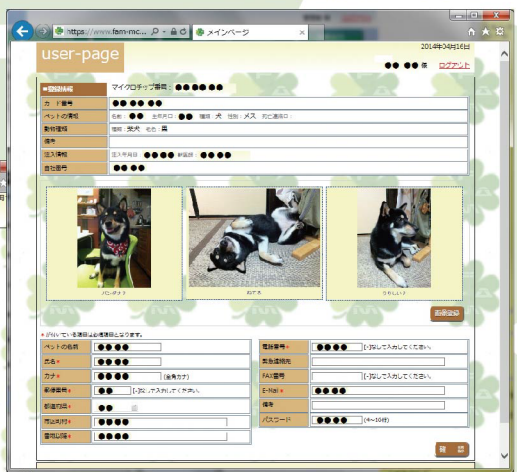

～大切なペットの住民票～ マイクロチップ

迷子捜索 サポートのしくみ

ワンちゃん・ネコちゃんの現在の体重・写真などの情報を更新すれば迷子時に使用して迷子探しにも役立ちます!

「マイページ」より最新情報を更新!

お客様情報の変更▼

マイクロチップとは

動物に埋め込む、個体認識のためのICチップです。直径2ミリ、長さ12ミリ程度の円筒形で、内部はICコンデンサ、電極コイルから作られ、外側は生体にも安全な生体適合ガラスで作られています。